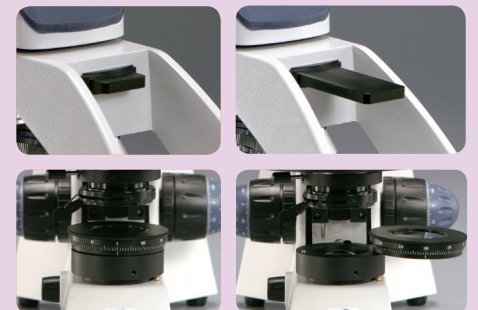

4穴レボルバ

必要に応じて60Xまたは100Xの対物レンズも追加可能です

セミبران対物レンズ

視野周辺のボケを補正し、広い範囲で鮮明な観察像が得られます

スプリング付対物レンズ

対物レンズとプレパラートを接触させてしまった際にも、破損を最小限に留めることができます(40X以上の対物レンズに装備)

スライド式アナライザ、はねのけ式ポラライザ

偏光観察の入門機として、シンプル、簡単操作を追求しました

ハロゲンランプ

自然光に近い色味で、偏光観察用に人気の光源です(ご希望によりLED照明への変更にも対応)

型式	MT-90	MT-94	MT-93
税別価格	¥128,000	¥138,000	¥148,000
税込価格(8%)	¥138,240	¥149,040	¥159,840
総合倍率	40～400X	40～400X	40～1000X
接眼レンズ	WF10X/18mm 1個	WF10X/18mm 2個	WF10X/18mm 2個
対物レンズ	DIN セミبران アクロマートレンズ 4X/0.1 10X/0.25 S40X/0.65 S100X/1.25		
鏡筒	単眼	30°傾斜 360°回転	双眼
焦準装置	粗微動同軸焦準ハンドル 標本安全装置付		
レボルバ	4穴 ボールベアリング内蔵 内向き		
ステージ	直径135mm 回転メタルステージ 芯出し調整機能付		
コンデンサ	アップコンデンサ N.A. 1.25 虹彩絞り付 高さ調節可		
偏光観察用装備	アナライザ(スライド式) ポラライザ(はねのけ式 360°回転可)		
照明装置	ハロゲンランプ 12V20W [連続調光式] ※LED照明にも変更可能です。ご相談下さい		
付属品	下敷き(偏光顕微鏡による鉱物鑑定表/干渉色図表) ACアダプタ ビニールカバー イメージンオイル(MT-93のみ)		