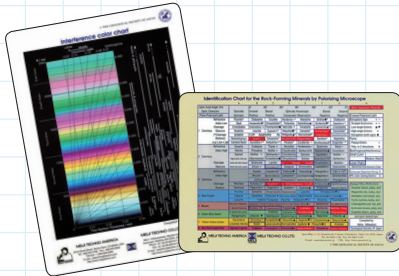

偏光観察の入門機

MT-90 シリーズ

簡易偏光顕微鏡

コストパフォーマンスに優れた偏光顕微鏡です。
可能な限りシンプルな構成にしましたので、
簡単操作で偏光観察をご使用頂けます。
教育・実習向けに最適な一台です。

「偏光顕微鏡による鉱物鑑定表／干渉色図表のプラスチック下敷き」を、1台につき1枚お付け致します。

キャリーグリップ

安全確実に持ち運び可能です

標本安全装置

対物レンズとプレパラートの接触を防ぎます

回転ステージ

芯出し調整が可能となっております

粗微動同軸ダイヤル

2つのダイヤルの握り替えが快適に行えます

虹彩絞り

無段階にコントラストの調節が可能です

MT-93

4穴レボルバ

必要に応じて60Xまたは100Xの対物レンズも追加可能です

セミبران対物レンズ

視野周辺のボケを補正し、広い範囲で鮮明な観察像が得られます

スプリング付対物レンズ

対物レンズとプレパラートを接触させてしまった際にも、破損を最小限に留めることができます(40X以上の対物レンズに装備)

スライド式アナライザ、はねのけ式ポラライザ

偏光観察の入門機として、シンプル、簡単操作を追求しました