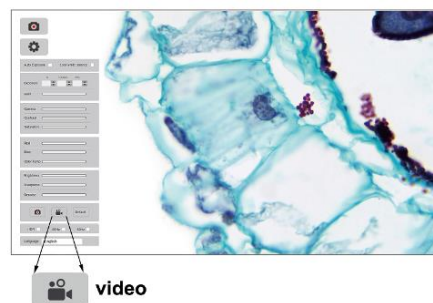

静止画 & 動画撮影

フルハイビジョンの動画撮影と 600 万画素の
静止画撮影が可能です。

簡易・計測機能

パソコンを使用せずに、モニター画面上で
サンプルの寸法計測が行えます。

マウス操作機能

USB マウスをカメラに接続すると、モニター上で
簡単にカメラ操作が行えます。

SD カード保存

カメラに SD カード(16G まで)を挿入することで、
静止画と動画の保存が行えます。

高速ライブ表示

1 秒間 30 コマの滑らかなライブ映像。
遅延を気にせずに、素早い操作が可能です。

■ 商品仕様

センサーサイズ	1/2.8 型 CMOS (Sony 製)
ライブ映像	フル・ハイビジョン (1920×1080)
フレームレート	30fps (1920×1080)
記録メディア	SD / SDHC カード (※16G まで)
静止画撮影	約 600 万画素 (3264×1840)
動画撮影	1080p / 25fps (AVI 形式)
露出	オート設定, マニュアル設定 / 0.001 秒~10 秒
ホワイトバランス	オート設定 (ロック機能あり)
画像調整	ゲイン, ガンマ, 彩度, コントラスト, HDR 補正
映像出力	HDMI (モニター接続), USB2.0 (パソコン接続)
マウス操作機能	静止画撮影, 動画撮影 カメラ設定 (露出, ホワイトバランス, 画像調整) 左右・上下反転, 拡大・縮小, クロスライン表示 トリミング, 2 画面比較, アルバム表示
簡易・計測機能	直線, 長方形, 多角形, 角度, 円, フリーハンドなど 校正値の保存 (10 個まで)
付属品	USB マウス, AC アダプター, SDHC カード 16GB HDMI ケーブル, USB ケーブル USB メモリー (PC 用計測ソフト, 英語表示) 対応 OS: Windows 7, 8, 10