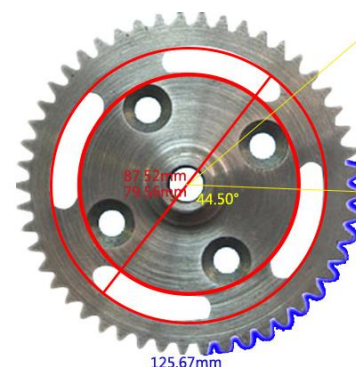

高速ライブ表示

1 秒間 30 コマの滑らかなライブ映像。
遅延を気にせずに、素早い操作が可能です。

■ 商品仕様

センサーサイズ	1/2.8 型 CMOS (Sony 製)
ライブ映像	フル・ハイビジョン (1920×1080)
フレームレート	30fps (1920×1080)
記録メディア	SD / SDHC カード (※16G まで)
静止画撮影	約 600 万画素 (3264×1840)
動画撮影	1080p / 25fps (AVI 形式)
露出	オート設定, マニュアル設定 / 0.001 秒~10 秒
ホワイトバランス	オート設定 (ロック機能あり)
画像調整	ゲイン, ガンマ, 彩度, コントラスト, HDR 補正
映像出力	HDMI (モニター接続), USB2.0 (パソコン接続)
マウス操作機能	静止画撮影, 動画撮影 カメラ設定 (露出, ホワイトバランス, 画像調整) 左右・上下反転, 拡大・縮小, クロスライン表示 トリミング, 2 画面比較, アルバム表示
簡易・計測機能	直線, 長方形, 多角形, 角度, 円, フリーハンドなど 校正値の保存 (10 個まで)
付属品	USB マウス, AC アダプター, SDHC カード 16GB HDMI ケーブル, USB ケーブル USB メモリー (PC 用計測ソフト, 英語表示) 対応 OS: Windows 7, 8, 10

[マウス操作で、簡単撮影]

[アルバム表示]

[ライブ計測機能を搭載]

11.6 型 フルハイビジョン・モニター付モデル

HD1500MM

価格: ¥210,000 (税抜)

HD1500M に小型の液晶モニターをセットしました。
限られたスペースでのモニター観察に最適です。

[モニターの仕様]

- パネルの種類: IPS-Pro
- 画面サイズ: 11.6 インチ
- 解像度: 1920 × 1080 (アスペクト比 16:9)
- 画素ピッチ: 0.1338mm
- 入力端子: HDMI

顕微鏡 / 関連用品 製造・販売 日本顕微鏡工業会会員

メイジテクノ株式会社

〒354-0043 埼玉県入間郡三芳町竹間沢 322-1

TEL: 049-259-0111 FAX: 049-259-0113

E-mail: meiji@meijitechno.co.jp