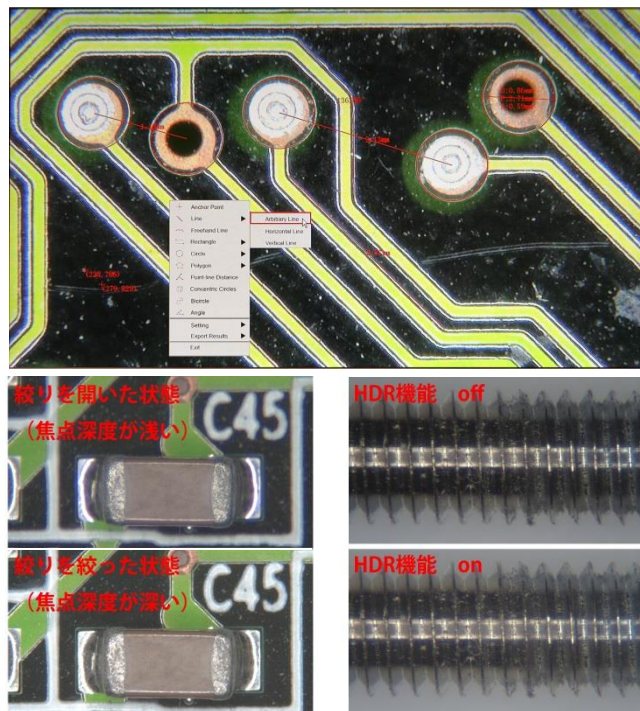

スタンドアロン マイクロスコープセット

MS-40DR/SAM4

シンプル・簡単操作で定評を頂いているスタンドアロン・マイクロスコープに、オートフォーカス機能を追加しました。

セット価格 408,000 円（税別）

■ 60fps の高速フレームレートカメラ + 11.6 インチのフル HD モニター

地上デジタル放送のフレームレートと同等以上の 60fps のカメラユニットから、HDMI ケーブルでダイレクトにフル HD モニターに映し出す事で、映像の遅延の少ない快適なライブビュー観察を可能とします。接続にパソコンを介しませんので、パソコンのエラー等による作業中断もありません。カメラにマウスを直接接続し、静止画・動画の撮影や簡易測定機能を利用できます。（保存される動画のフレームレートは 25fps となります）

■ オートフォーカス機能

観察中に対象のピントが外れてしまった場合でも、カメラに内蔵されたオートフォーカスユニットにより、焦準装置に触れることなく自動的にピント合わせを行いますので、観察や撮影のみに集中できます。

■ 絞り付の国産ズームレンズユニットを装備

埼玉県の自社工場で作られた高品質ズームレンズユニットを装備。絞りを絞る事で被写界深度の調節ができますので、高低差のあるサンプルの観察時に便利です。

11.6 インチモニター上の倍率で、約 13.8 倍～88.7 倍をサポート。モニター観察視野は約 18.4mm × 10.5mm ～ 約 2.8mm × 1.6mm をサポートし、実体顕微鏡に近い感覚で活用頂けます。

カメラユニット部

撮像素子	1 / 2.8 型 CMOS センサー オートフォーカスユニット
フレームレート	HDMI 接続時：60fps (1920×1080)、USB2.0 接続時：30fps (1920×1080)
レンズマウント	C マウント
静止画撮影	3264×1836 (約 600 万画素)
動画撮影	1080P (1920×1080 プログレッシブ方式) 25fps (SD メモリーカードまたは PC へ保存)
端子・スロット類	HDMI (HDMI モニター出力用)、USB2.0 (マウスまたは PC 接続に使用) SD メモリーカードスロット、AC アダプタ用端子
簡易測定機能	Anchor Point (座標位置)、Line (二点間距離)、Angle (角度) Circle (円の直径 周長 面積)、Concentric Circles (同心円の直径) Bicircle (二円間の距離)、Rectangle (長方形の周長 面積) Freehand Line (フリーハンドで引いた線の長さ)、Polygon (多角形の周長 面積) Point-line Distance (直線と点の間の距離) 校正値の保存・呼び出し (10 個まで) 測定値を csv または txt ファイルに出力可能
マウス操作可能項目	露出、ホワイトバランス、ガンマ、ゲイン、シャープネス、彩度、コントラスト、シャッター機能 比較表示機能 (2 画像表示)、HDR (ハイダイナミックレンジ) 合成機能
PC 接続	USB2.0
PC 用ソフトウェア	「Mosaic V2.0」 対応 OS： Windows 7/8/10 (「リアルタイムイメージステッチング機能」を使用する場合、64 ビット版の OS である必要があります)
付属品	HDMI ケーブル、USB ケーブル、AC アダプタ、SD メモリーカード、マウス (USB 接続) CD-ROM (PC 用ソフトウェア収録)

ズームレンズ部

鏡筒	C マウント
対物レンズ	0.28X～1.8X (ズーム比 1:6.5)、クリックストップ (ズーム倍率表示ごと)、絞り付
作動距離	94mm

照明部

照明	・リング LED 照明 10W (高輝度白色 LED60 球 調光機能付)
----	---------------------------------------

※ カメラユニット部にクロック機能が内蔵されておきませんので、保存される静止画や動画のデータファイルには、撮影時の日付や時刻は記録されません。予めご了承くださいませ。)