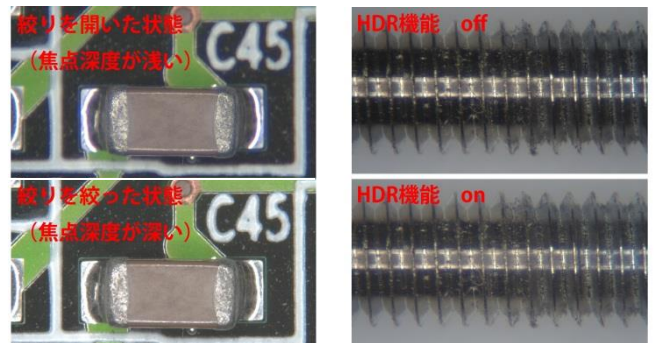

スタンドアロン マイクロスコープセット

MS-40DR/SAM5

シンプル・簡単操作で定評を頂いているスタンドアロン・マイクロスコープに、オートフォーカス機能を追加しました。

セット価格 422,000 円 (税別)

- **60fps の高速フレームレートカメラ + 11.6 インチのフルHD モニター**
地上デジタル放送のフレームレートと同等以上の 60fps のカメラユニットから、HDMI ケーブルでダイレクトにフルHD モニターに映し出す事で、映像の遅延の少ない快適なライブビュー観察を可能とします。接続にパソコンを介しませんので、パソコンのエラー等による作業中断もありません。カメラにマウスを直接接続し、静止画・動画の撮影や簡易測定機能を利用できます。
(保存される動画のフレームレートは 25fps となります)
- **オートフォーカス機能**
観察中に対象のピントが外れてしまった場合でも、カメラに内蔵されたオートフォーカスユニットにより、焦準装置に触れることなく自動的にピント合わせを行いますので、観察や撮影のみに集中できます。
- **絞り付の国産ズームレンズユニットを装備**
埼玉県の本社工場で作られた高品質ズームレンズユニットを装備。絞りを絞る事で被写界深度の調節ができますので、高低差のあるサンプルの観察時に便利です。
11.6 インチモニター上の倍率で、約 13.8 倍~88.7 倍をサポート。モニター観察視野は約 18.4mm × 10.5mm ~ 約 2.8mm × 1.6mm をサポートし、実体顕微鏡に近い感覚で活用頂けます。

カメラユニット部

撮像素子	1 / 2.8 型 CMOS センサー オートフォーカスユニット
フレームレート	HDMI 接続時：60fps（1920×1080）、USB2.0 接続時：30fps（1920×1080）
レンズマウント	C マウント
静止画撮影	3264×1836（約 600 万画素）
動画撮影	1080P（1920×1080 プログレッシブ方式） 25fps（SD メモリーカードまたは PC へ保存）
端子・スロット類	HDMI（HDMI モニター出力用）、USB2.0（マウスまたは PC 接続に使用） SD メモリーカードスロット、AC アダプタ用端子
簡易測定機能	Anchor Point（座標位置）、Line（二点間距離）、Angle（角度） Circle（円の直径 周長 面積）、Concentric Circles（同心円の直径） Bicircle（二円間の距離）、Rectangle（長方形の周長 面積） Freehand Line（フリーハンドで引いた線の長さ）、Polygon（多角形の周長 面積） Point-line Distance（直線と点の間の距離） 校正値の保存・呼び出し（10 個まで） 測定値を csv または txt ファイルに出力可能
マウス操作可能項目	露出、ホワイトバランス、ガンマ、ゲイン、シャープネス、彩度、コントラスト、シャッター機能 比較表示機能（2 画像表示）、HDR（ハイダイナミックレンジ）合成機能
PC 接続	USB2.0
PC 用ソフトウェア	「Mosaic V2.0」 対応 OS： Windows 7/8/10 （「リアルタイムイメージステッチング機能」を使用する場合、64 ビット版の OS である必要があります）
付属品	HDMI ケーブル、USB ケーブル、AC アダプタ、SD メモリーカード、マウス（USB 接続） CD-ROM（PC 用ソフトウェア収録）

ズームレンズ部

鏡筒	C マウント
対物レンズ	0.28X～1.8X（ズーム比 1：6.5）、クリックストップ（ズーム倍率表示ごと）、絞り付
作動距離	94mm

照明部

照明	・落射 LED 照明 3W ・透過 LED 照明 3W
----	--------------------------------

※ カメラユニット部にクロック機能が内蔵されておきませんので、保存される静止画や動画のデータファイルには、撮影時の日付や時刻は記録されません。予めご了承くださいませ。）