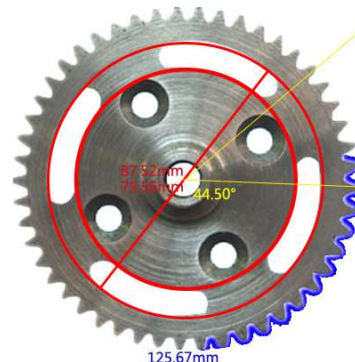

カメラに SD カード(32G まで)を挿入することで、
静止画と動画の保存が行えます。

高速ライブ表示

1 秒間 30 コマの滑らかなライブ映像。
遅延を気にせずに、素早い操作が可能です。

■ 商品仕様

センサーサイズ	1/2.8 型 カラーCMOS (SONY 裏面照射型)
ライブ映像	フル・ハイビジョン (1920×1080)
フレームレート	30fps (1920×1080)
記録メディア	SD / SDHC カード (※最大 32G まで)
静止画撮影	約 600 万画素 (3264×1840)
動画撮影	1080p / 25fps (AVI 形式)
露出	オート設定, マニュアル設定 / 0.001 秒~10 秒
ホワイトバランス	オート設定 (ロック機能あり)
画像調整	ゲイン, ガンマ, 彩度, コントラスト, HDR 補正
映像出力	HDMI (モニター接続), USB2.0 (パソコン接続)
マウス操作機能	静止画撮影, 動画撮影 カメラ設定 (露出, ホワイトバランス, 画像調整) 左右・上下反転, 拡大・縮小, クロスライン表示 トリミング, 2 画面比較, サムネイル表示
簡易・計測機能	直線, 長方形, 多角形, 角度, 円, フリーハンドなど 校正値の保存 (10 個まで)
サイズ, 重量	(H)90.7×(W)78×(D)70.8mm, 448g
付属品	USB マウス, AC アダプター, SDHC カード 16GB HDMI ケーブル, USB ケーブル USB メモリー (PC 用画像計測ソフト) 対応 OS: Windows 7, 8, 10

video

[マウス操作で、簡単撮影]

[サムネイル表示]

[ライブ計測機能を搭載]

11.6 型 フルハイビジョン・モニター付モデル

HD1500MM

価格: ¥231,000 (税込 ¥254,100)

HD1500M に小型液晶モニターをセットしました。
限られたスペースでのモニター観察に最適です。

[モニターの仕様]

- 液晶パネル: IPS-Pro, 11.6 インチ
- 解像度: 1920 × 1080 (アスペクト比 16:9)
- 画素ピッチ: 0.1338mm
- 入力端子: HDMI
- 付属品: 2 分岐電源ケーブル, L 型 HDMI ケーブル
モニター取付金具

顕微鏡 / 関連用品 製造・販売 日本顕微鏡工業会会員

メイジテクノ株式会社

〒354-0043 埼玉県入間郡三芳町竹間沢 322-1