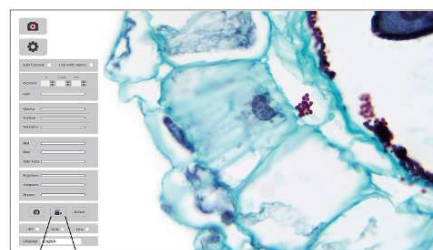

カメラに SD カード(32G まで)を挿入することで、
静止画と動画の保存が行えます。

高速ライブ表示

1 秒間 30 コマの滑らかなライブ映像。
遅延を気にせずに、素早い操作が可能です。

■ 商品仕様

センサーサイズ	1/2.8 型 カラーCMOS (SONY 裏面照射型)
ライブ映像	フル・ハイビジョン (1920×1080)
フレームレート	30fps (1920×1080)
記録メディア	SD / SDHC カード (※最大 32G まで)
静止画撮影	約 600 万画素 (3264×1840)
動画撮影	1080p / 25fps (AVI 形式)
露出	オート設定, マニュアル設定 / 0.001 秒~10 秒
ホワイトバランス	オート設定 (ロック機能あり)
画像調整	ゲイン, ガンマ, 彩度, コントラスト, HDR 補正
映像出力	HDMI (モニター接続), USB2.0 (パソコン接続)
マウス操作機能	静止画撮影, 動画撮影 カメラ設定 (露出, ホワイトバランス, 画像調整) 左右・上下反転, 拡大・縮小, クロスライン表示 トリミング, 2 画面比較, サムネイル表示
簡易・計測機能	直線, 長方形, 多角形, 角度, 円, フリーハンドなど 校正値の保存 (10 個まで)
サイズ, 重量	(H)90.7×(W)78×(D)70.8mm, 448g
付属品	USB マウス, AC アダプター, SDHC カード 16GB HDMI ケーブル, USB ケーブル USB メモリー (PC 用画像計測ソフト) 対応 OS: Windows 7, 8, 10