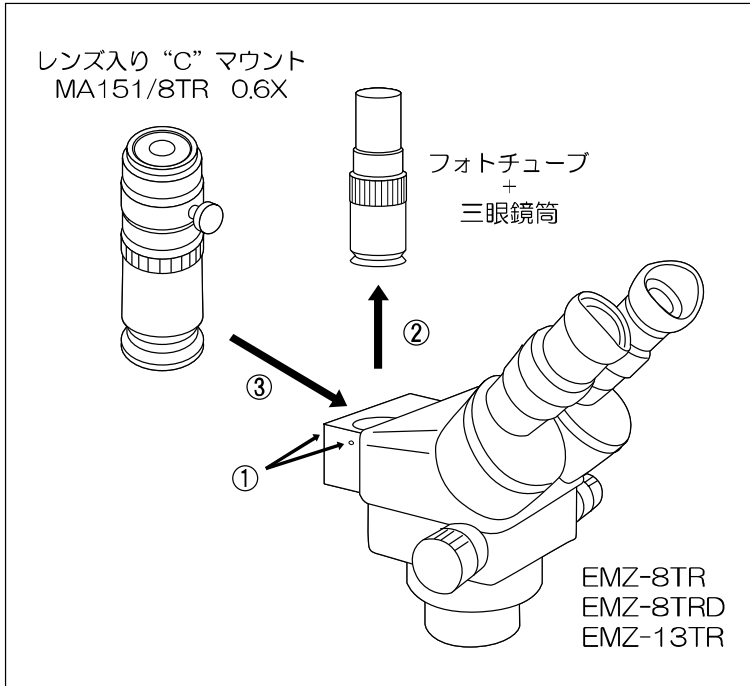

Cマウントアダプターの取付方法

(EMZ-8TR, EMZ-13TR, EMZ-18TR)

品番: MA151/8TR

品名: Cマウントアダプター, 0.6X

- ① 三眼鏡筒の土台部分のビスを2か所ゆるめます。
- ② フォトチューブ+三眼鏡筒を根元から外します。
- ③ 外した穴の部分に、MA151/8TRを落とし込み、①でゆるめたビスを締めて固定します。

<通常の取付方法>

対応するCマウントアダプター

- MA151/35/04 (0.45X レンズ入り)
- MA151/35/20 (0.7X レンズ入り)
- MA151/35/15 (1.0X レンズ入り)
- MA151/35/25 (2.5X レンズ入り)

- ① Cマウントアダプターをフォトチューブに落とし込みます。