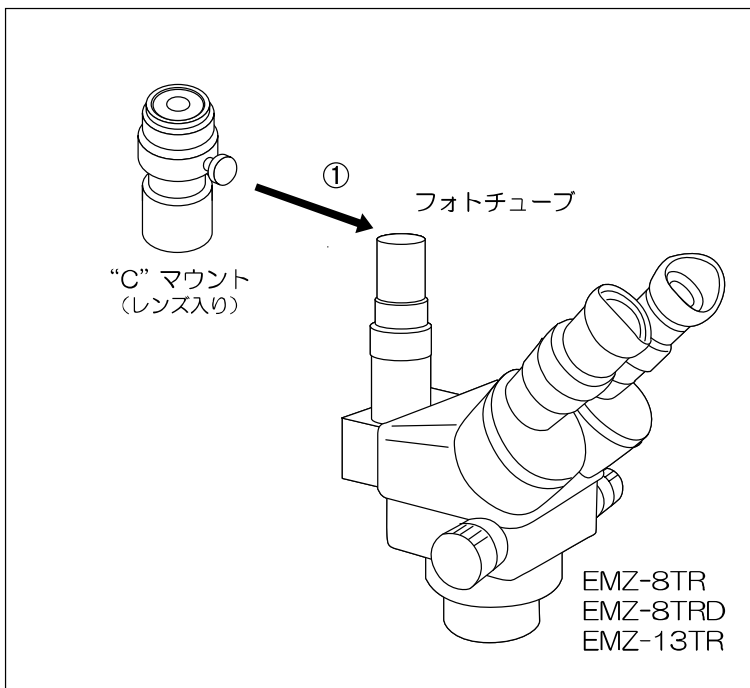

Cマウントアダプターの取付方法

(EMZ-8TR, EMZ-13TR, EMZ-18TR)

品番: MA151/8TR

品名: Cマウントアダプター, 0.6X

- ① 三眼鏡筒の土台部分のビスを2か所ゆるめます。
- ② フォトチューブ+三眼鏡筒を根元から外します。
- ③ 外した穴の部分に、MA151/8TRを落とし込み、①でゆるめたビスを締めて固定します。

<通常の取付方法>

対応するCマウントアダプター

- MA151/35/04 (0.45X レンズ入り)
- MA151/35/20 (0.7X レンズ入り)
- MA151/35/15 (1.0X レンズ入り)
- MA151/35/25 (2.5X レンズ入り)

- ① Cマウントアダプターをフォトチューブに落とし込みます。